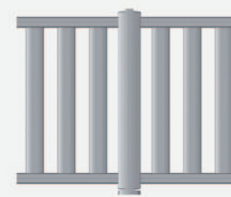

### POTEAUX DE CLÔTURE

**NOUVEAU**

La nouvelle gamme de clôtures entièrement en aluminium s'harmonise parfaitement avec votre portail. Un très large choix de remplissage est à votre disposition. Les différents poteaux permettent de s'adapter à la forme de votre terrain. Ils peuvent être scellés ou vissés (cache-vis aluminium fournis).

**poteau de « fin de clôture »**

**poteau « central »**

**poteau d'angle**  
(angle à 90°)

**poteau rond**  
ajustement aux formes de la clôture  
(135° maxi)