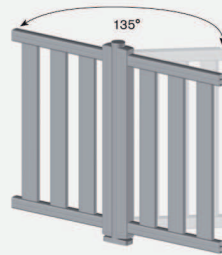

### CHOIX DU CADRE

Droit uniquement.  
OPTION : chapeau de gendarme ou cintré sur consultation

### POTEAUX DE CLÔTURE

**NOUVEAU**

La nouvelle gamme de clôtures entièrement en aluminium s'harmonise parfaitement avec votre portail. Un très large choix de remplissage est à votre disposition. Les différents poteaux permettent de s'adapter à la forme de votre terrain. Ils peuvent être scellés ou vissés (cache-vis aluminium fournis).

**poteau de « fin de clôture »**

**poteau « central »**

**poteau d'angle**  
(angle à 90°)

**poteau rond**  
ajustement aux formes de la clôture  
(135° maxi)