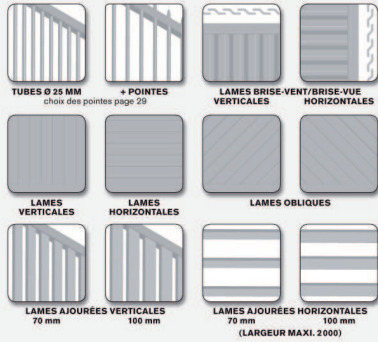

### CHOIX DU REMPLISSAGE

### CHOIX DE LA COULEUR

### CHOIX DU CADRE

Droit uniquement.  
OPTION : chapeau de gendarme ou cintré sur consultation