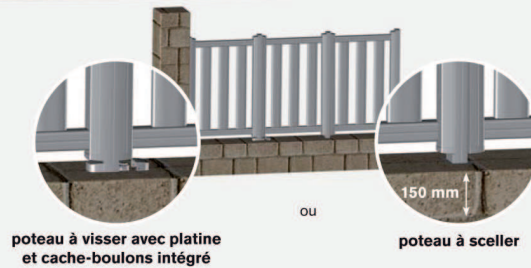

### CHOIX DU REMPLISSAGE

### CHOIX DU CADRE

Droit uniquement.  
OPTION : chapeau de gendarme ou cintré sur consultation

### POTEAUX DE CLÔTURE

**NOUVEAU**

La nouvelle gamme de clôtures entièrement en aluminium s'harmonise parfaitement avec votre portail. Un très large choix de remplissage est à votre disposition. Les différents poteaux permettent de s'adapter à la forme de votre terrain. Ils peuvent être scellés ou vissés (cache-vis aluminium fournis).