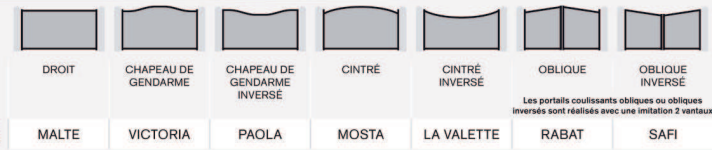

ligne *Discrétion*

VICTORIA / 2 vantaux

HABILLAGE BRISE-VUE & BRISE-VENT

CHOIX DU REMPLISSAGE

LAMES VERTICALES

LAMES HORIZONTALES

CHOIX DU CADRE

LAMES VERTICALES	MALTE	VICTORIA	PAOLA	MOSTA	LA VALETTE	RABAT	SAFI
LAMES HORIZONTALES	FLORIANA						

Les portails coulissants obliques ou obliques inversés sont réalisés avec une imitation 2 vantaux

CHOIX DE L'OUVERTURE

Coulissants : 2 ou 3 traverses verticales

CHOIX DE LA COULEUR

choix des couleurs page 28

CHOIX DE REMPLISSAGE DU SOUBASSEMENT

LAMES VERTICALES

LAMES HORIZONTALES

MALTE / 2 vantaux

FLORIANA / 2 vantaux