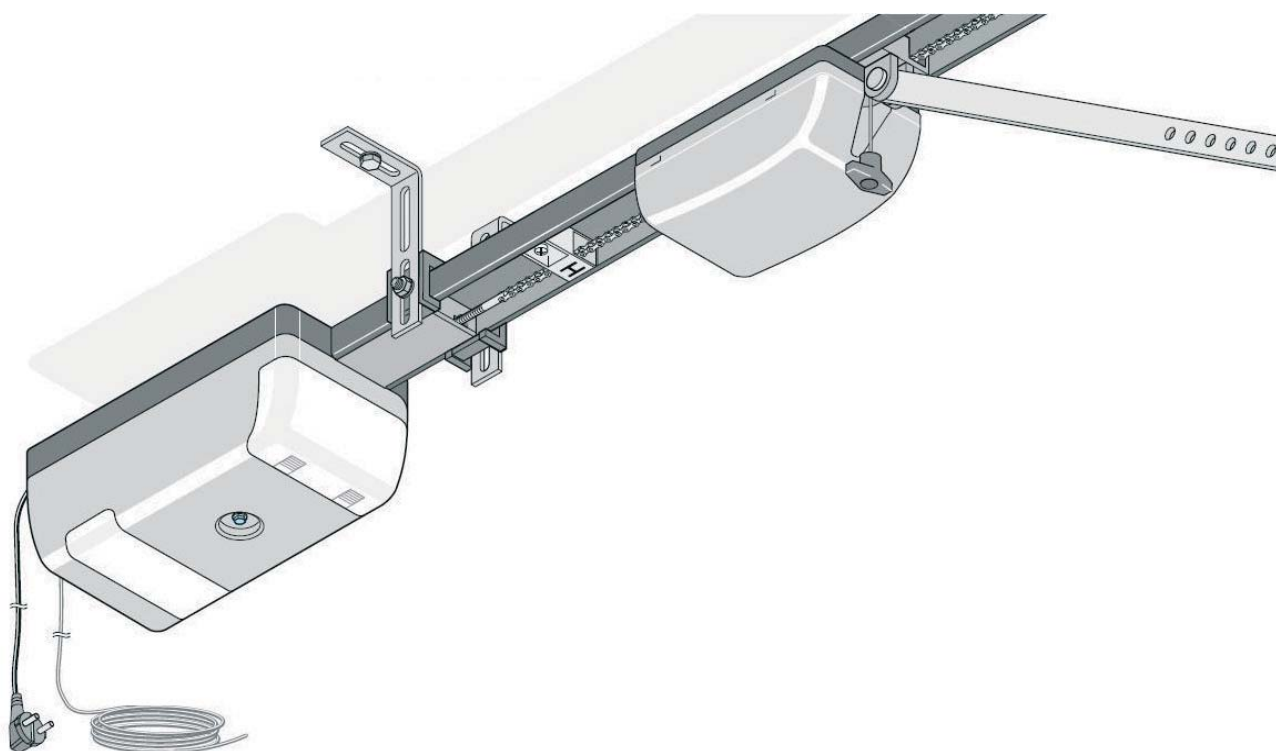

LES TYPES DE MANŒUVRE

	Types de manœuvre	Motorisation
Manuelle	- Avec ou sans portillon : Surface maxi du tablier = 15 m ²	Aucune (Tirage direct)
Motorisée	- Sans portillon : Surface maxi du tablier = 15 m ² - Avec portillon : Surface maxi du tablier = 13 m ²	Moteur monobloc HORIZON 800

Conformément aux exigences de la **Norme Européenne EN 13241-1**, nos portes sont étiquetées **CE**. Elles peuvent être commandées en manœuvre manuelle ou en manœuvre motorisée. L'adaptation d'un moteur sur une porte commandée en manœuvre manuelle entraîne la responsabilité de l'installateur.