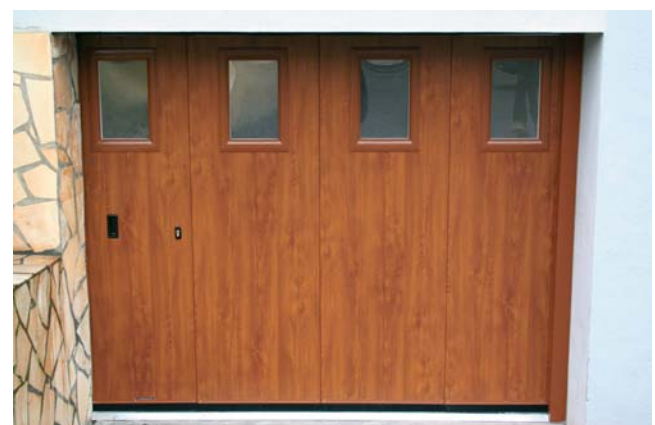

## QUELQUES RÉALISATIONS

Porte Latérale rainurée option Hublots et Ral au choix

Porte Latérale rainurée option Ral au choix

Porte Latérale cassette Ral 9010 option Hublots

Porte Latérale rainurée motorisée option Hublots (vue intérieure)

Porte Latérale rainurée Ral 9010 option Hublots

Porte Latérale rainurée chêne doré rustique option Hublots et serrure